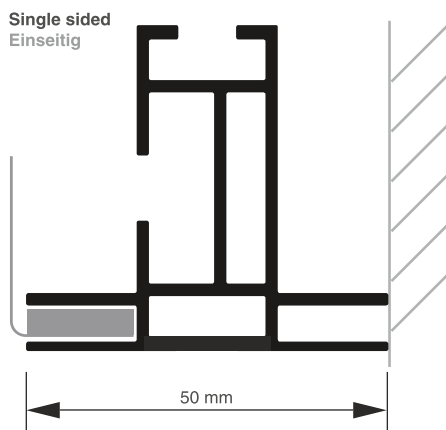

Produktdatenblatt

50mm T-Frame

T-Frame | 50mm Profile