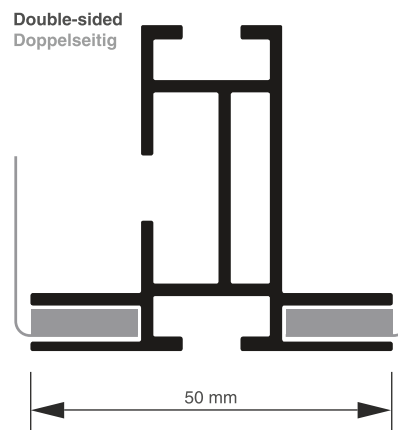

Produktdatenblatt

50mm T-Frame

T-Frame | 50mm Profile