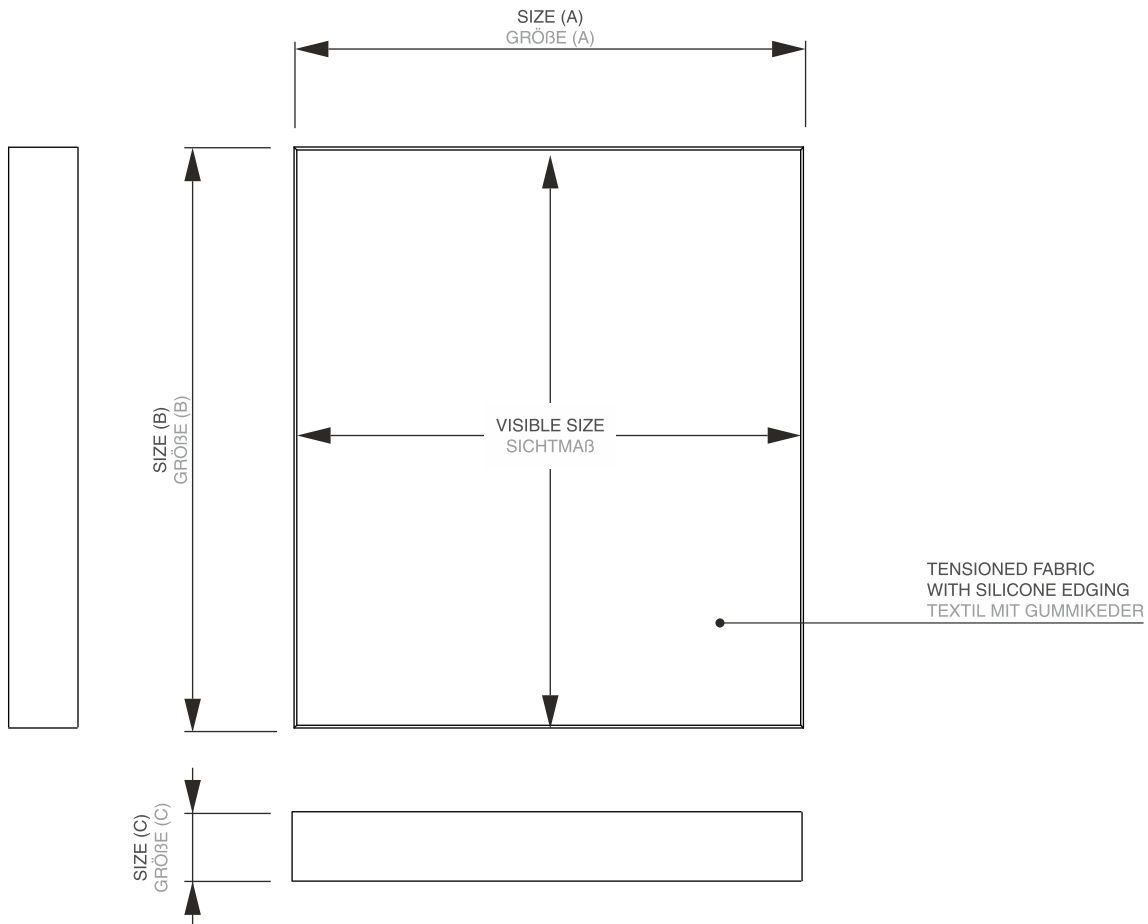

Produktdatenblatt

50mm T-Frame

T-Frame | 50mm Profile